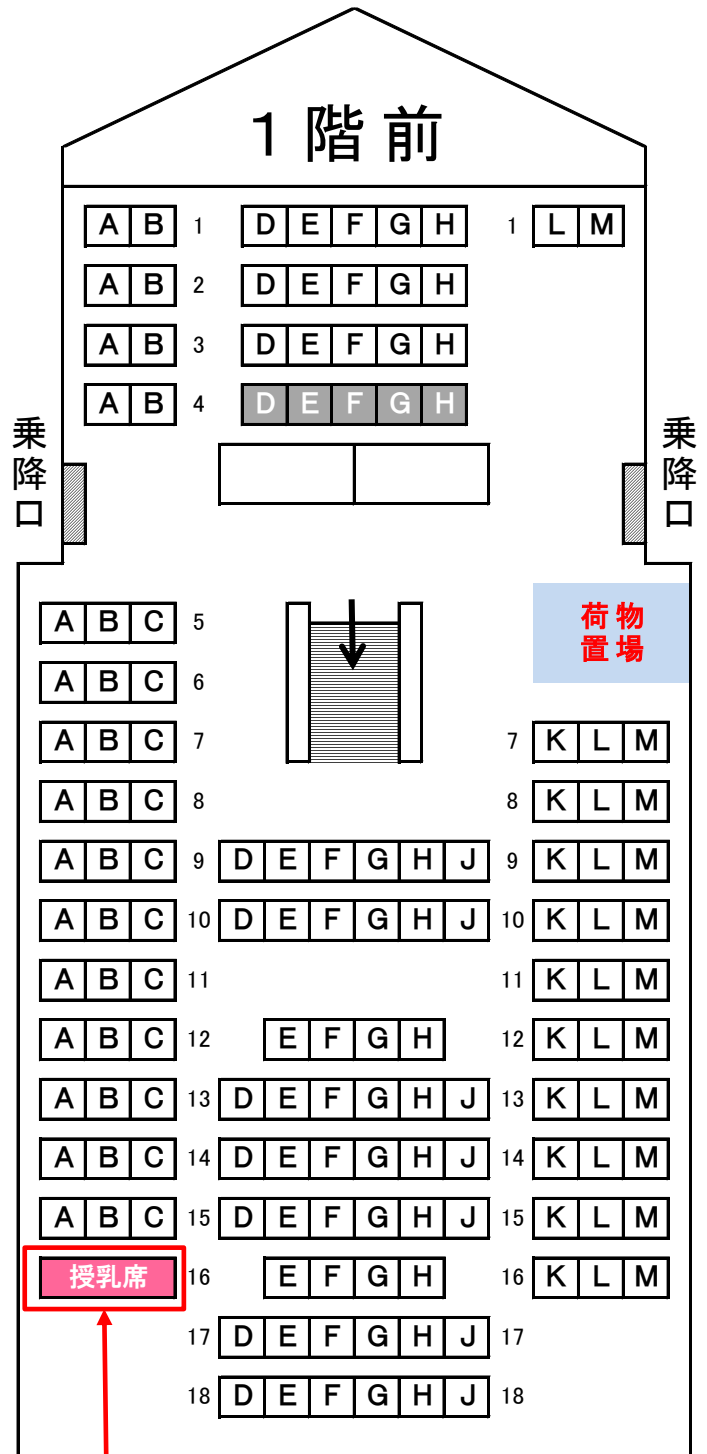

2階36列、37列の全席は予備席とし、通常の発売は行いません。

1階16列A・B・C席は授乳席として使用しております。

### 【トイレの位置】

- ① 「つばさ」「ぎんが」は、1階席前方に2か所、2階席前方に2か所の計4か所のトイレがございます。
- ② 「すいせい」は、1階席後方に2か所、2階席後方に2か所の計4か所のトイレがございます。

### 【ご注意ください】

- ① 「つばさ」「ぎんが」は、1階席4番D・E・F・G・H席がありません。
- ② 「すいせい」は、2階席37番F・G・H席がありません。
- ③ ご自身の安全のため、シートベルトの着用をお願いいたします。