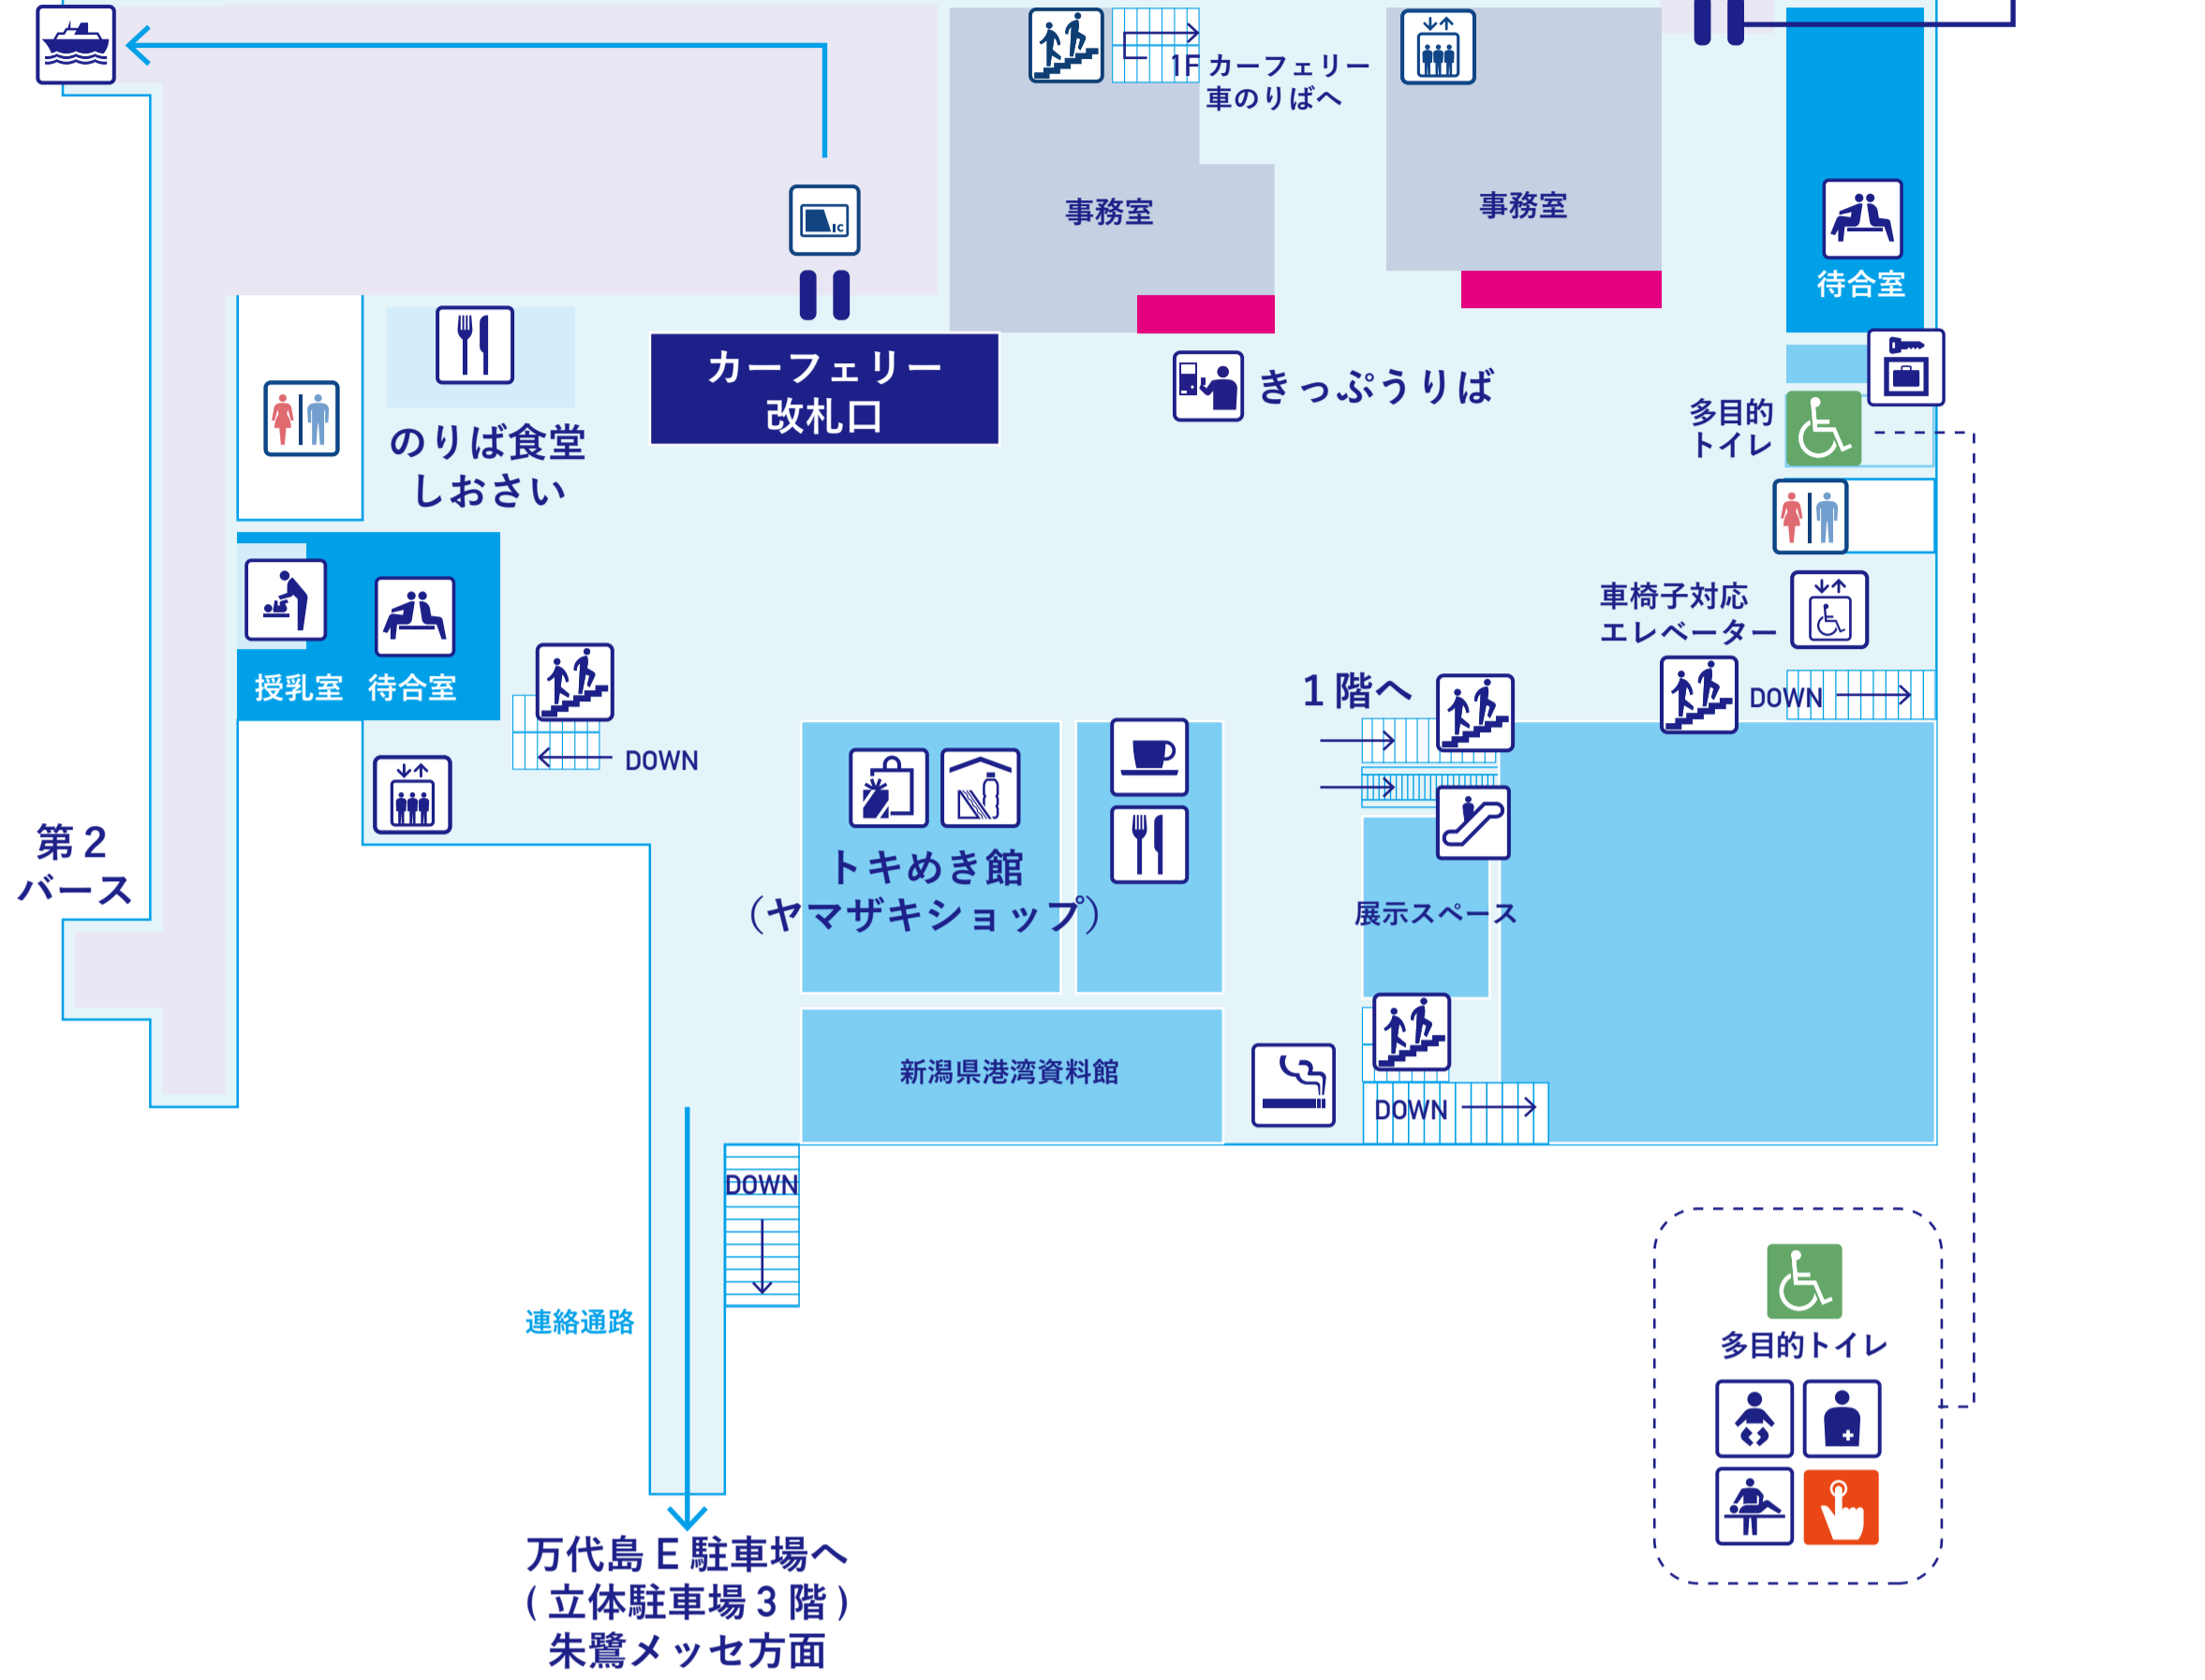

新潟港ターミナル 3F

カーフェリー
乗り場
第1バース

ジェットfoil
乗り場

ジェットfoil
改札口

新潟港ターミナル 1F

カーフェリー車のりばへ