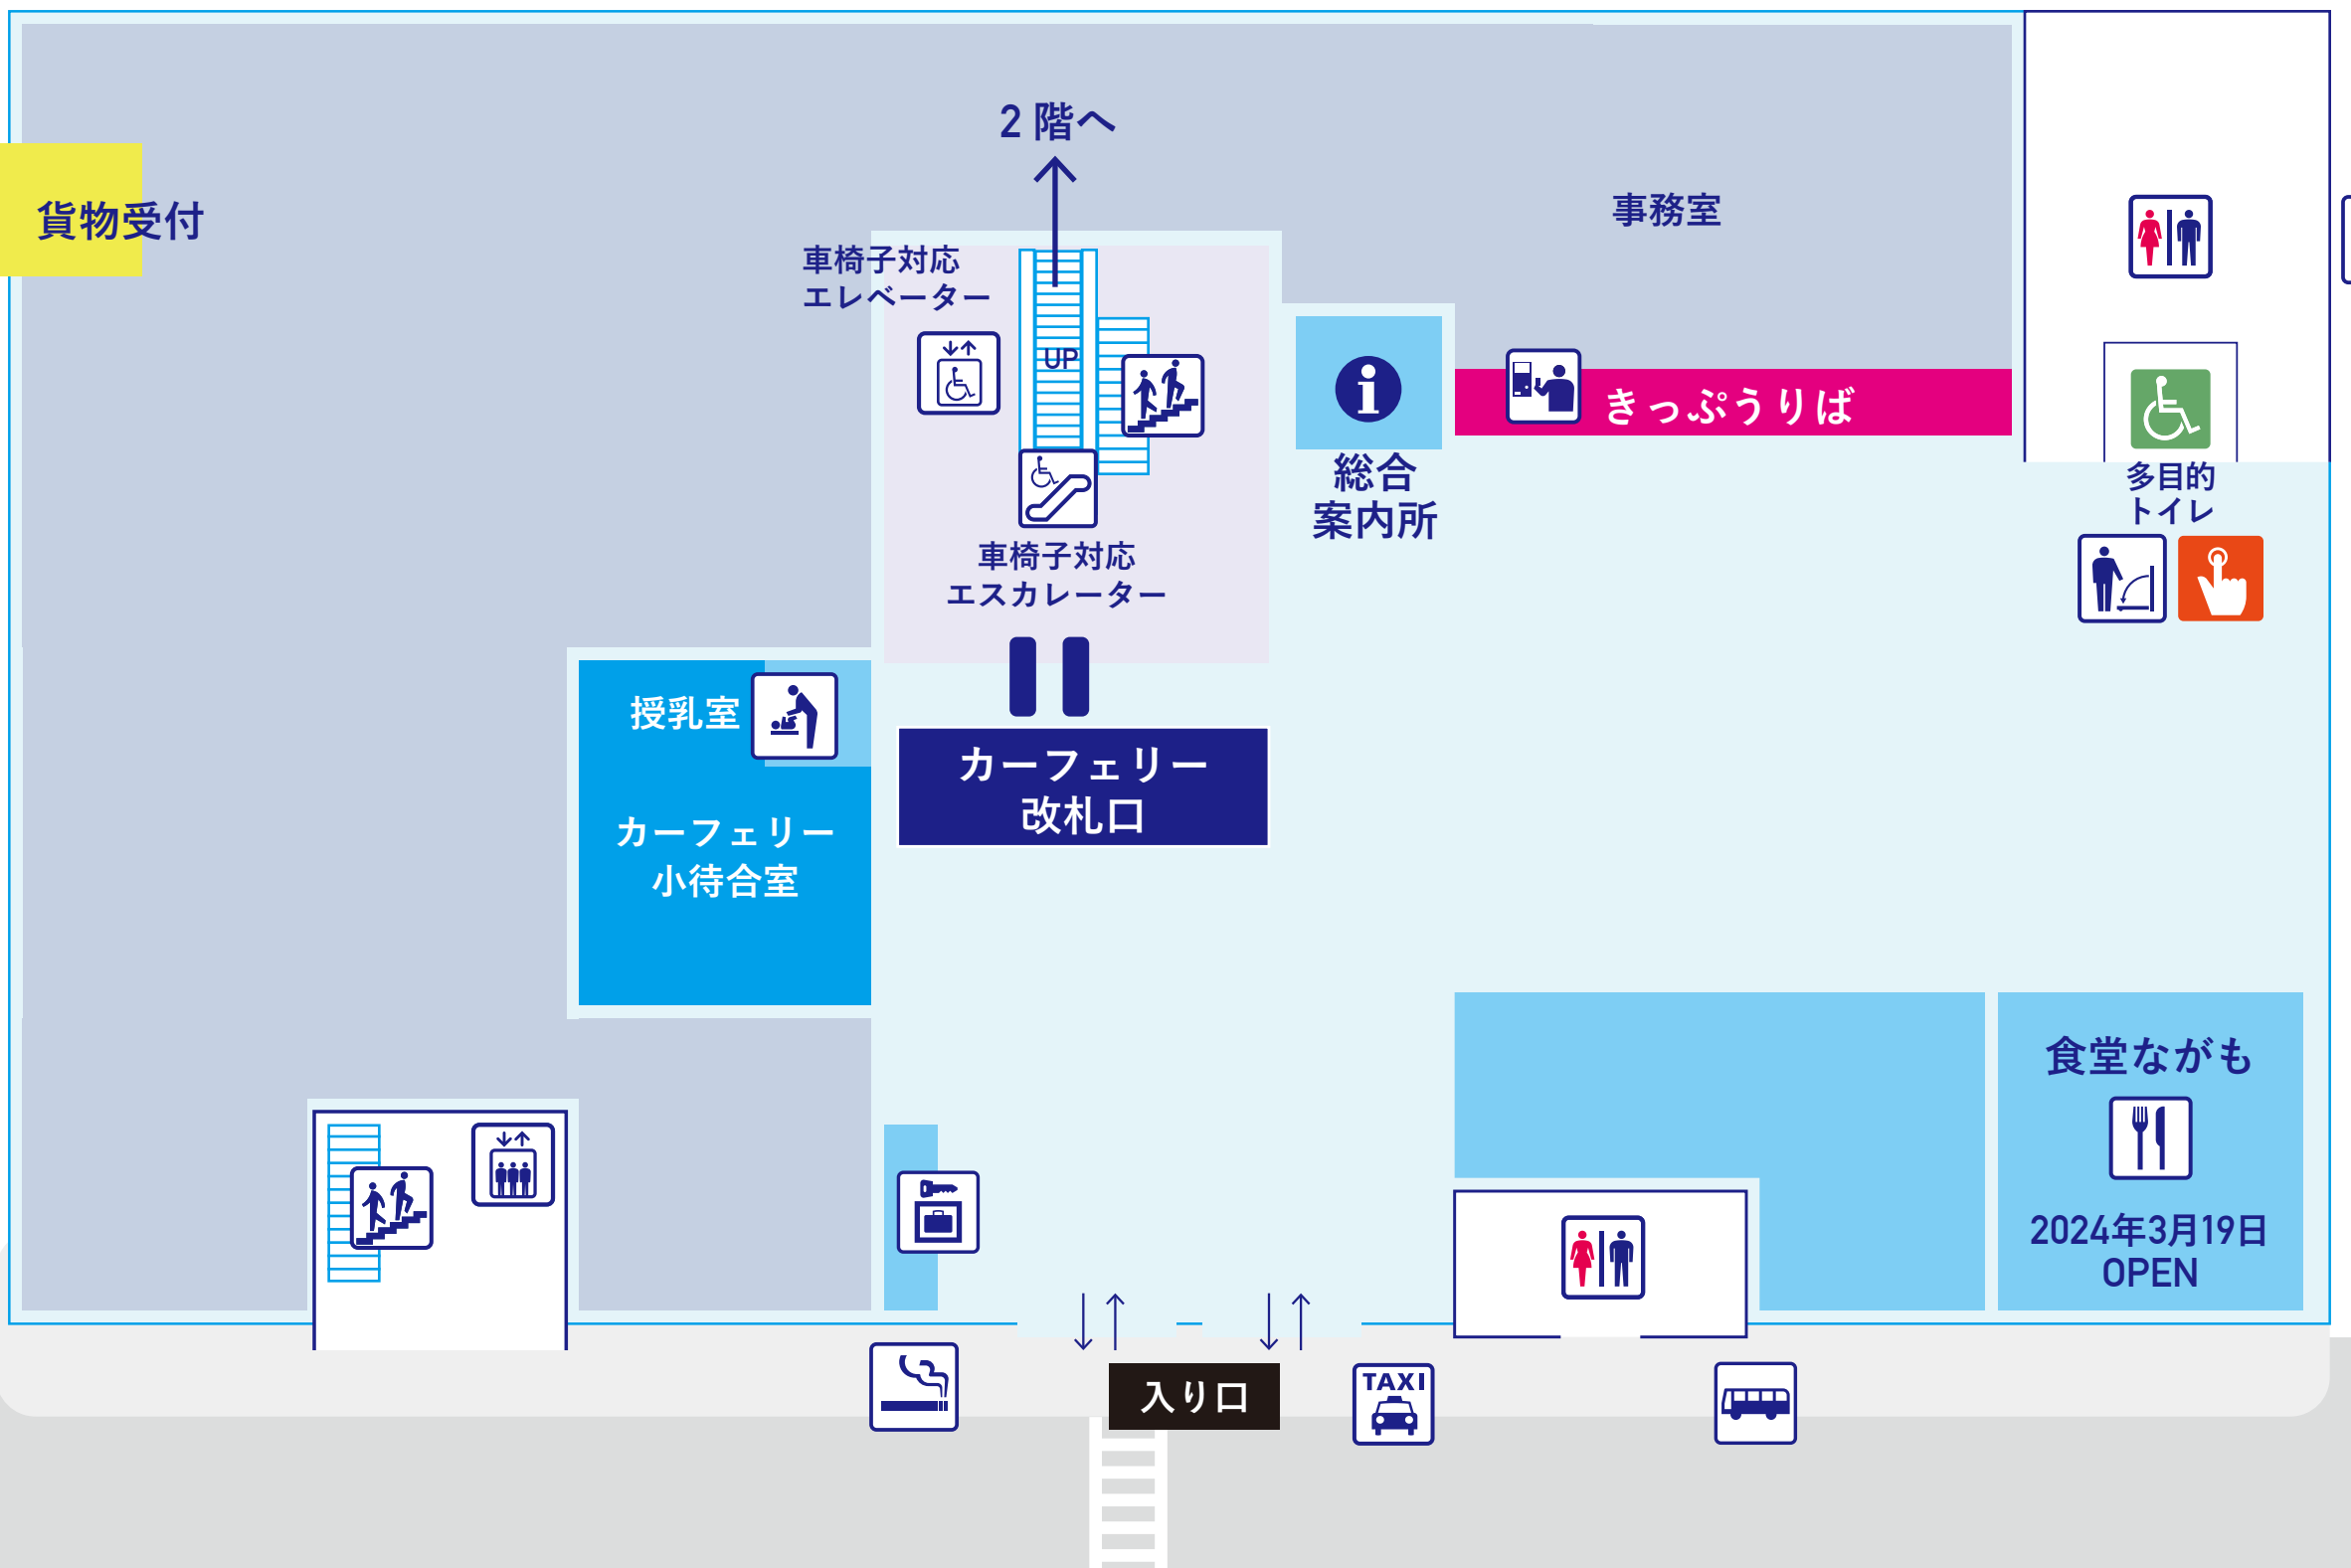

# 直江津港ターミナル 2F

車椅子対応  
エレベーター

車椅子対応  
エスカレーター

1階から

# 直江津港ターミナル 1F

貨物受付

授乳室

カーフェリー  
小待合室

2階へ

車椅子対応  
エレベーター

車椅子対応  
エスカレーター

カーフェリー  
改札口

事務室

総合  
案内所

きっぷうりば

多目的  
トイレ

食堂ながも

2024年3月19日  
OPEN

入り口

TAXI