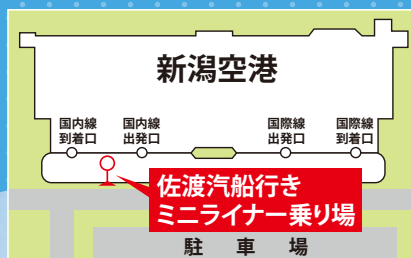

佐渡汽船⇔新潟空港の
アクセスが便利に!!

ミニライナー
乗り場
※路線バス乗り場前方

佐渡汽船
ターミナル

カフェリー

ターミナル連絡通路

新潟港佐渡汽船ターミナル⇔新潟空港
ミニライナー(直行便)が
走ります!!

定員9名

約25分で運行

《時刻表》

佐渡汽船 → 新潟空港		新潟空港 → 佐渡汽船	
1	8:35 ⇒ 9:00	2	9:00 ⇒ 9:25
3	10:45 ⇒ 11:10	4	11:55 ⇒ 12:20
5	12:30 ⇒ 12:55	6	13:30 ⇒ 13:55
7	14:35 ⇒ 15:00	8	16:40 ⇒ 17:05

※4月1日以降の時刻表です。

船旅⇔空旅

海と空がグッと近くに!
ラクラク移動!

毎日
運行

携帯サイトは
こちらから!