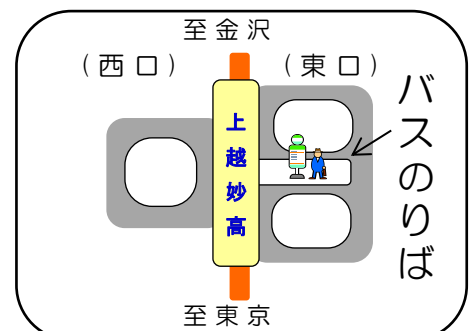

北陸新幹線「上越妙高駅」からのバス時刻表

平成27年3月14日改正予定（現在認可申請中）

頸城自動車株式会社

■ 上越妙高駅～「連絡バス」～直江津港

主な停留所名	1便	2便
上越妙高駅前(東口)	8.42	13.10
直江津港	9.12	13.40
主な停留所名	3便	4便
直江津港	13.40	18.20
上越妙高駅前	14.10	18.50

■ 直江津駅～「連絡バス」～直江津港

主な停留所名	1便	
直江津駅前(北口)	13.20	
直江津港	13.26	
主な停留所名	2便	
直江津港	13.40	
直江津駅前(北口)	13.46	

※佐渡汽船連絡バス時刻は、4/21以降の時刻です。上記の連絡バスはシャトル便です。(途中停車致しません)

■ 新井バスミル～上越妙高駅前～中央病院線(平日)

主な停留所名	1便	2便	3便	4便	5便	6便	7便	8便	9便	10便	11便	12便
新井ハスタミナル	6.56	7.27	8.25	9.25	10.25	11.25	13.05	14.05	15.10	16.25	17.30	18.55
上越妙高駅前(東口)	7.13	7.47	8.43	9.42	10.42	11.42	13.22	14.22	15.27	16.42	17.47	19.12
本町一丁目	7.22	7.57	8.53	9.51	10.51	11.51	13.31	14.31	15.36	16.51	17.57	19.21
高田駅前	7.29	8.04	9.00	9.58	10.58	11.58	13.38	14.38	15.43	16.58	18.05	19.28
上越地域振興局庁舎前	7.35	8.10	9.06	10.04	11.04	12.04	13.44	14.44	15.49	17.04	18.11	19.34
中央病院	7.39	8.14	9.10	10.08	11.08	12.08	13.48	14.48	15.53	17.08	18.15	19.38
主な停留所名	13便	14便	15便	16便	17便	18便	19便	20便	21便	22便	23便	24便
中央病院	7.10	8.20	9.20	10.20	11.20	12.20	14.00	15.15	16.20	17.35	18.00	18.38
上越地域振興局庁舎前	7.14	8.24	9.24	10.24	11.24	12.24	14.04	15.19	16.24	17.39	18.04	18.42
高田駅前	7.20	8.30	9.30	10.30	11.30	12.30	14.10	15.25	16.30	17.45	18.10	18.48
本町一丁目	7.26	8.37	9.37	10.37	11.37	12.37	14.17	15.32	16.37	17.52	18.17	18.55
上越妙高駅前(東口)	7.35	8.46	9.46	10.46	11.46	12.46	14.26	15.41	16.46	18.01	18.26	19.04
新井ハスタミナル	7.52	9.03	10.03	11.03	12.03	13.03	14.43	15.58	17.03	18.18	18.43	19.21

■ 上越妙高駅前～高田本町～直江津港～鶴の浜線(平日)