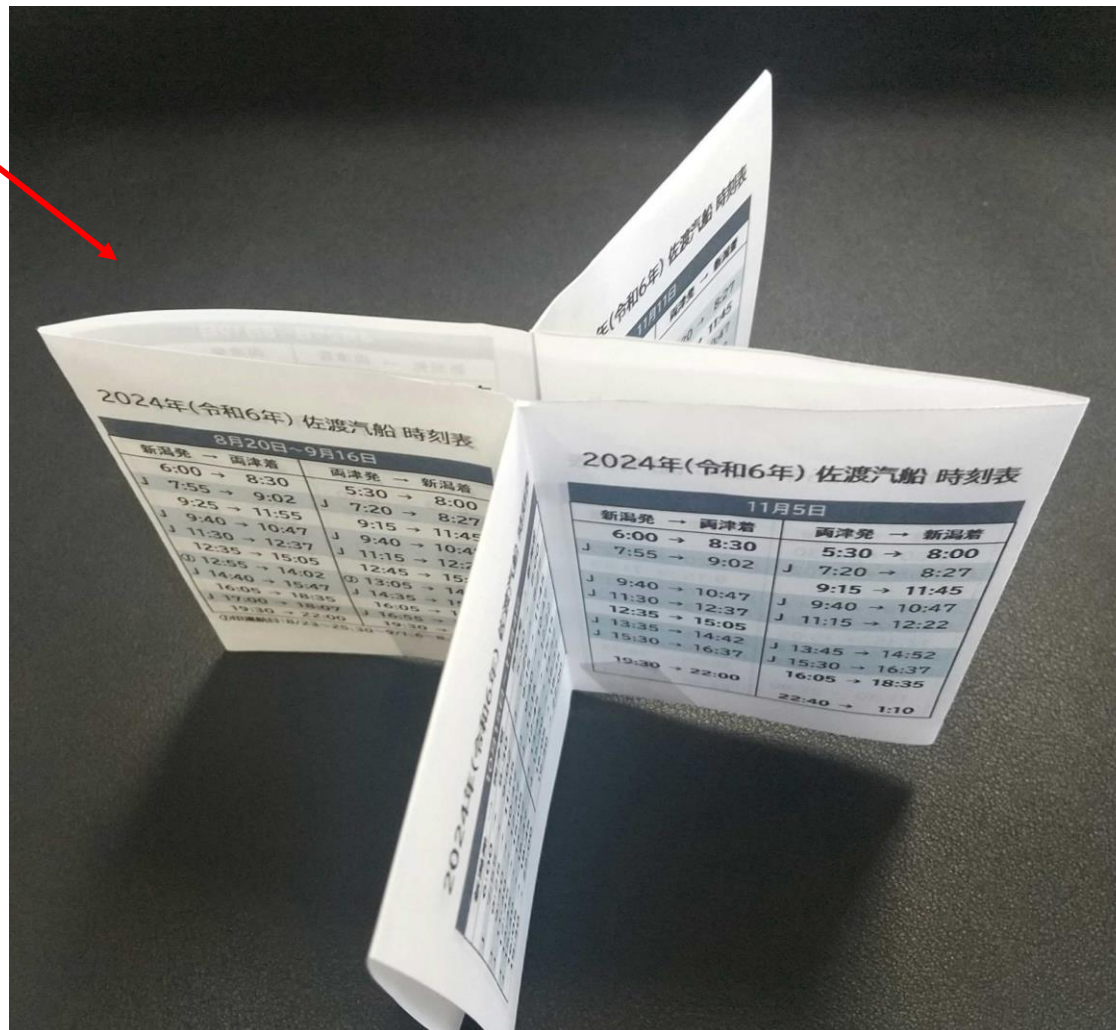

佐渡汽船ダイヤ 折本の作り方

切り込みを入れた部分を縦折りにし、十字の形を作ってください。

2024年(令和6年) 佐渡汽船 時刻表

1月1日~1月23日			
新潟発 → 両津着		両津発 → 新潟着	
6:00 → 8:30		5:30 → 8:00	
J 7:55 → 9:02		J 7:20 → 8:27	
9:25 → 11:55		9:15 → 11:45	
J 9:40 → 10:47		J 9:40 → 10:47	
J 11:30 → 12:37		J 11:15 → 12:22	
12:35 → 15:05		12:45 → 15:15	
J 13:35 → 14:42		J 13:45 → 14:52	
J 15:30 → 16:37		J 15:30 → 16:37	
16:05 → 18:35		16:05 → 18:35	
19:30 → 22:00		19:30 → 22:00	

1月1日からのダイヤを表に出して折り込めば完成です。