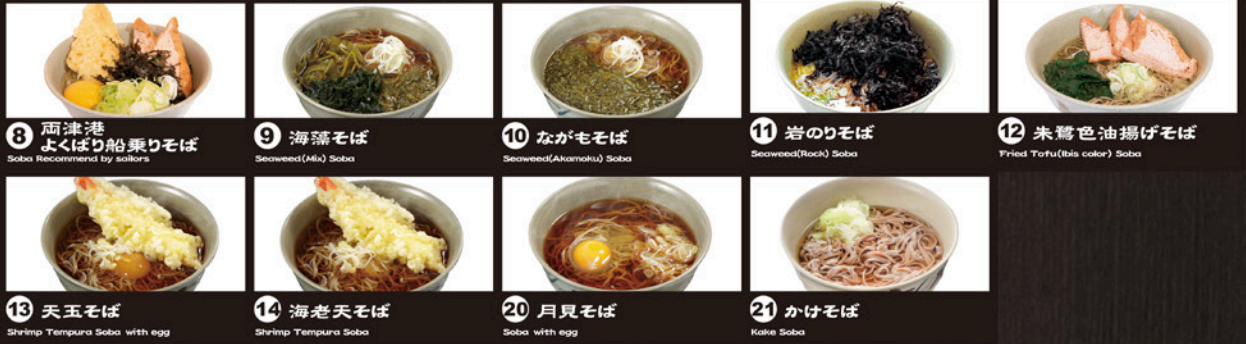

④ ラーメン ミニカレーセット
Ramen & Curry on rice set

⑤ そば ミニカレーセット
Soba & Curry on rice set

⑥ うどん ミニカレーセット
Udon & Curry on rice set

⑨ 海藻そば
Seaweed (Mix) Soba

⑩ なかもそば
Seaweed (Akamoku) Soba

⑪ 岩のりそば
Seaweed (Rock) Soba

⑫ 朱鷺色油揚げそば
Fried Tofu (bibi color) Soba

そば

⑧ 両津港 よくばり船乗りそば
Soba Recommended by sailors