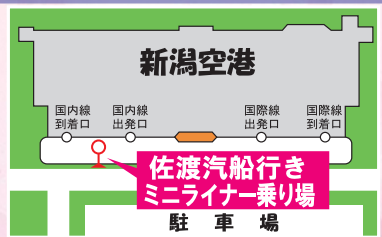

佐渡汽船⇔新潟空港の
アクセスが便利に!!

ミニライナー(直行便)

定員9名
約25分で運行

新潟港
佐渡汽船ターミナル

新潟空港

海と空がグッと近くに!
ラクラク移動!

《時刻表》 2019年4月～

佐渡汽船 ⇒ 新潟空港		新潟空港 ⇒ 佐渡汽船	
1	8:35 ⇒ 9:00	2	9:00 ⇒ 9:25
3	10:45 ⇒ 11:10	4	11:55 ⇒ 12:20
5	12:30 ⇒ 12:55	6	14:05 ⇒ 14:30
7	14:35 ⇒ 15:00	8	16:40 ⇒ 17:05

※ 時刻を変更する場合がありますので、必ずHP等をご確認ください。

運賃 大人(中学生以上) 600円
小人(小学生) ※就学前 300円
※就学前 見無料

- ◆利用上の注意
- 新潟港佐渡汽船ターミナル⇔新潟空港間をノンストップで運行します。
 - 乗車希望のお客様はミニライナー乗り場まで直接お越しください。
 - 運賃は前払いです。(現金のみ、ICカードは使えません)
 - 交通状況などの理由により、発着時間が多少異なる場合があります。
 - 利用者の動向を調査するためアンケートを車内で実施しますので、ご協力をお願いします。
 - 予約も可能です。(ご予約は、☎025-274-3232 さくら交通まで)
 - 満員の場合にご乗車できない場合があります。
 - 運行時刻が変更となる場合があります。ホームページでご確認ください。